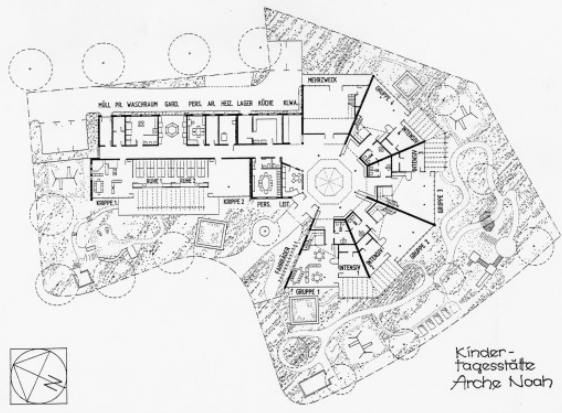

## ■ Arche Noah, Bamberg

Kindertagesstätte „Arche Noah“, Bamberg

Bauherr:

Sozialdienst katholischer  
Frauen e.V.

Die Arche Noah ist eine Tagesstätte für 124 Kinder mit viergruppigem Kindergarten und zweigruppiger Krippe. Die Teilbereiche sind bereits von außen ablesbar: Im zweibündigen Trakt zur Sonnenseite sind die zwei Kindergruppen mit getrennt anfahrbaren Nebenräumen im Osten untergebracht, in den Segmenten des Achtecks zu Sonne befinden sich die vier Kindergartengruppen und der Mehrzweckraum. Die Bereiche werden gemeinsam über die lichtdurchflutete zentrale Halle erschlossen.

Die Innenräume sind differenziert im Wechsel von Weite und Geborgenheit ausgebildet. Den Kindern werden Bereiche zum Toben und Verkriechen, taghell oder dämmrig, mit raumhaltigen Dächern und eingestellten Galerien, mit Blickbeziehungen zu benachbarten Bereichen, mit unterschiedlichen haptischen Reizen und punktuellen farbigen Akzenten angeboten.